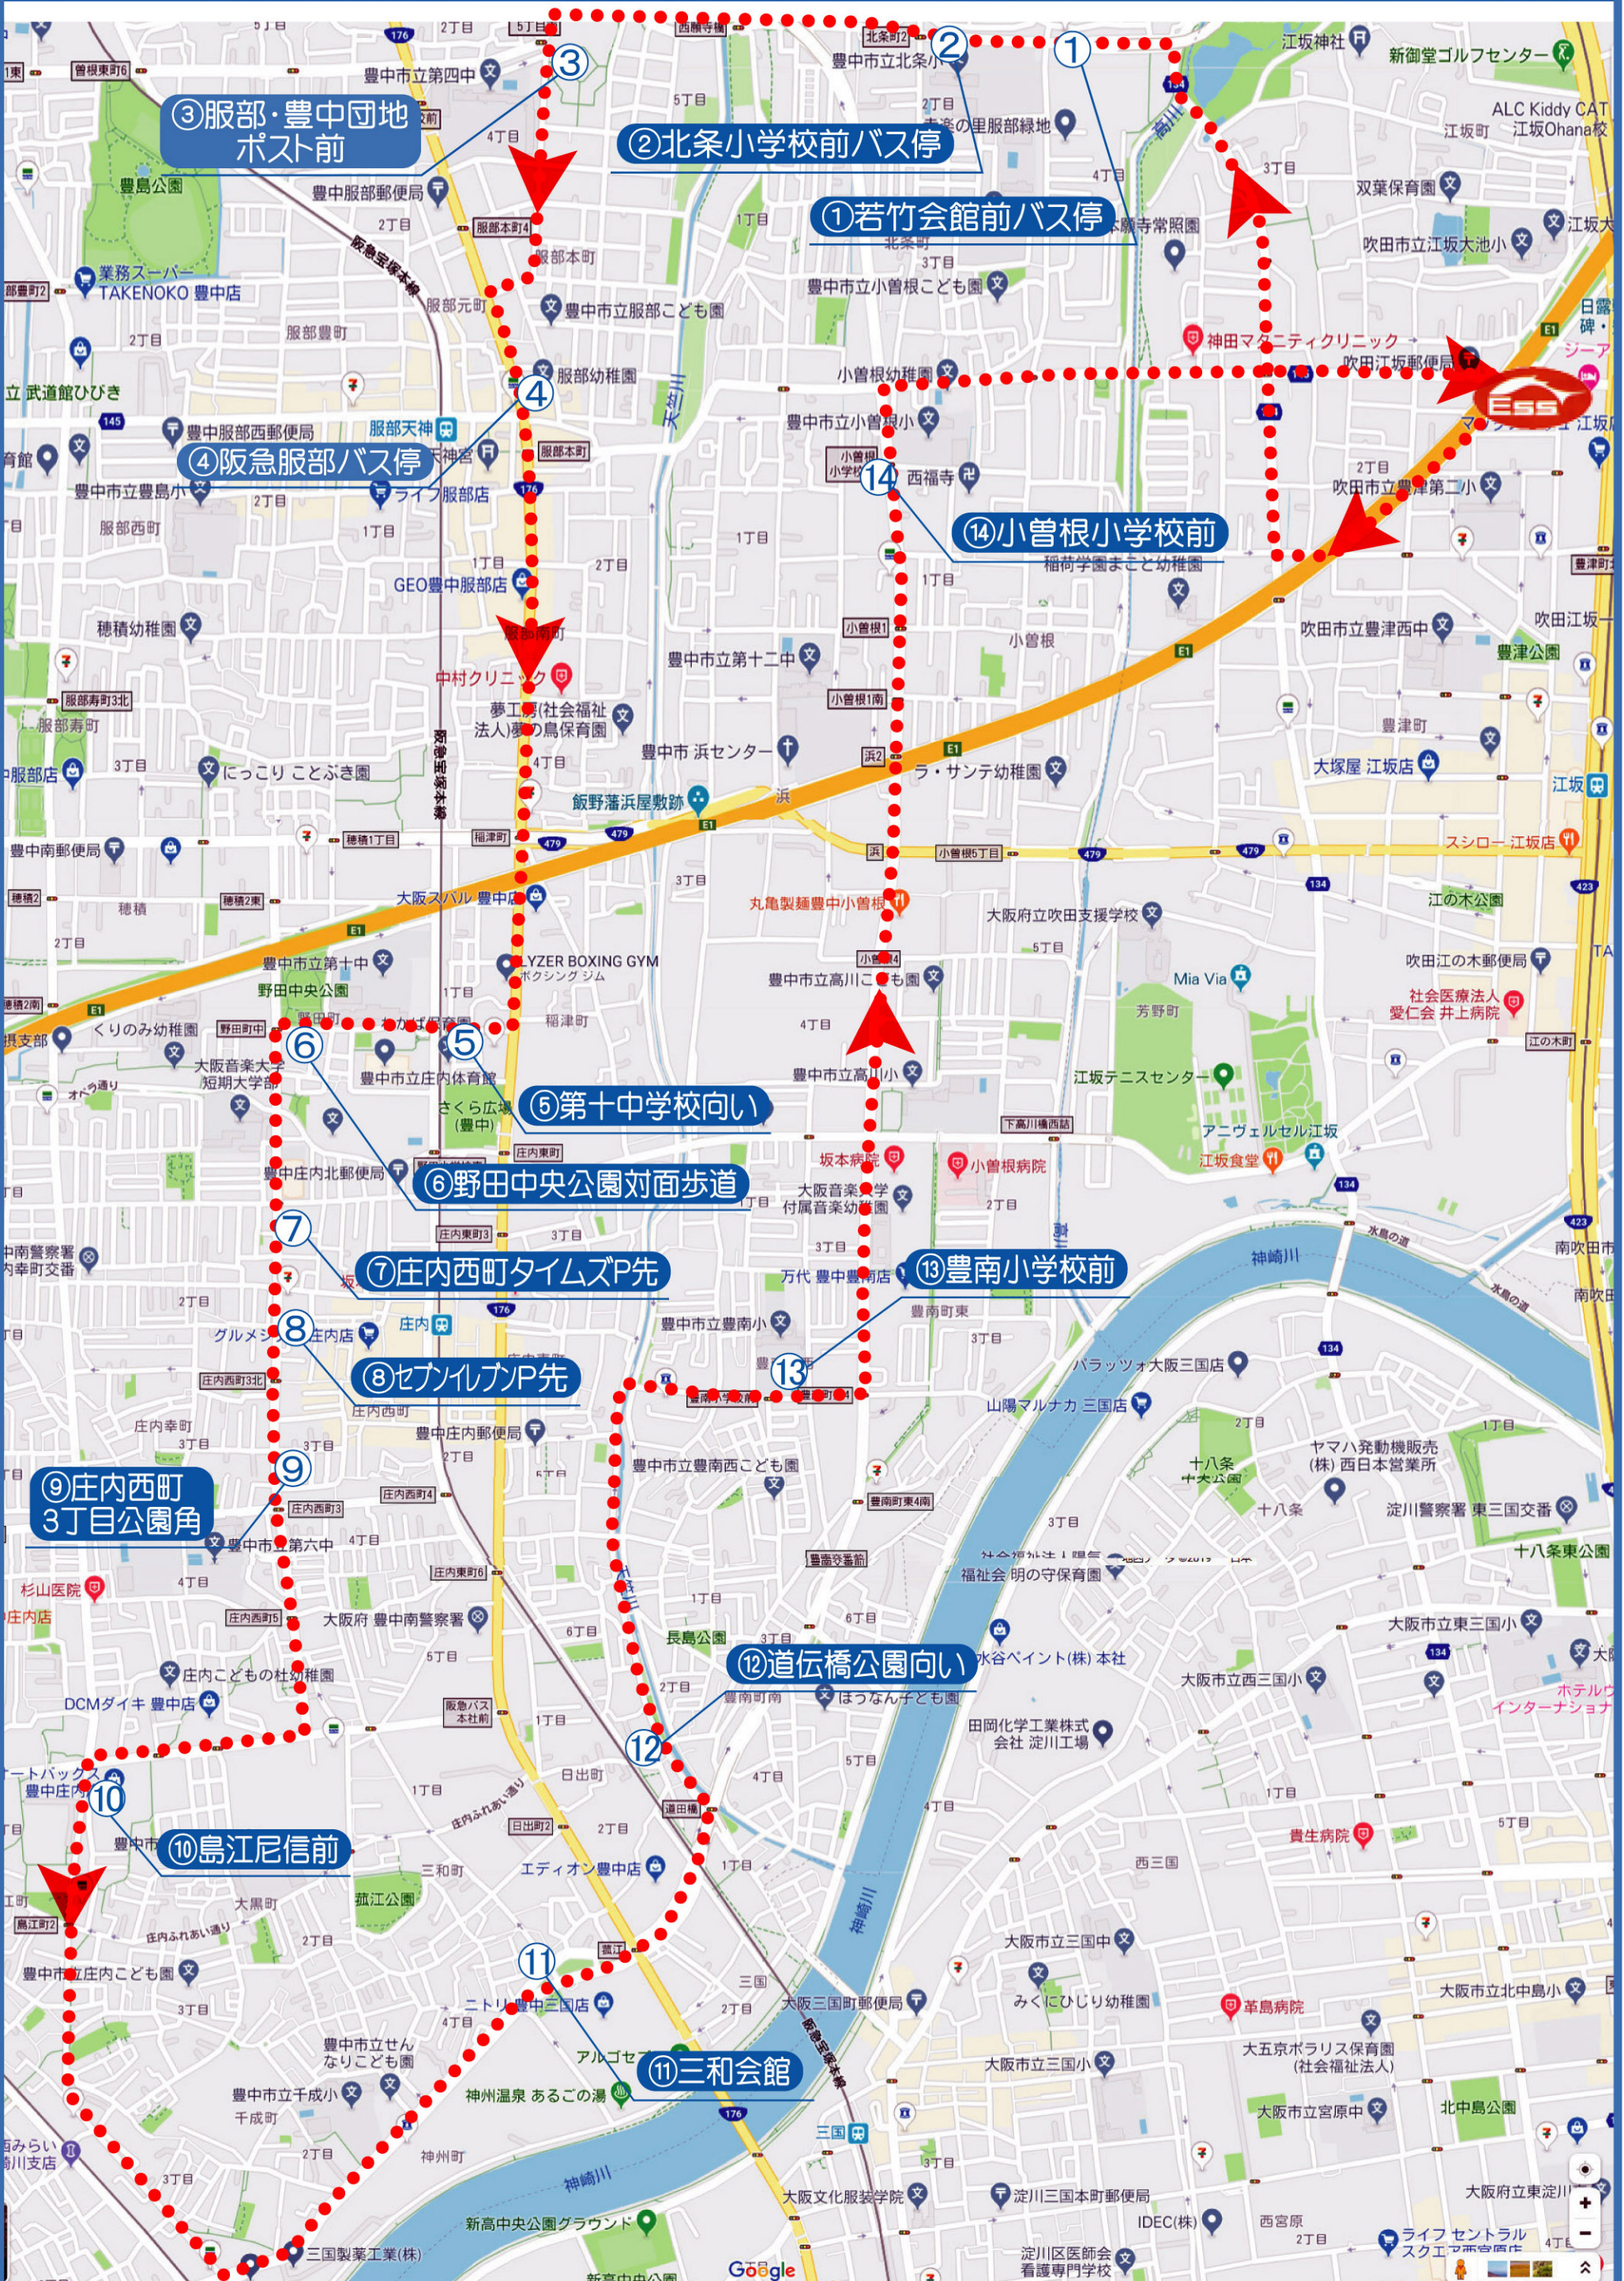

豊中コース

A-2(土)・A-4(水・土)

(北条・服部・庄内・島江・千成・豊南町方面)

③服部・豊中団地
ポスト前

②北条小学校前バス停

①若竹会館前バス停

④阪急服部バス停

⑭小曾根小学校前

⑤第十中学校向い

⑥野田中央公園対面歩道

⑦庄内西町タイムズP先

⑧セナイルP先

⑨庄内西町
3丁目公園角

⑩島江尼信前

⑫道伝橋公園向い

⑬豊南小学校前